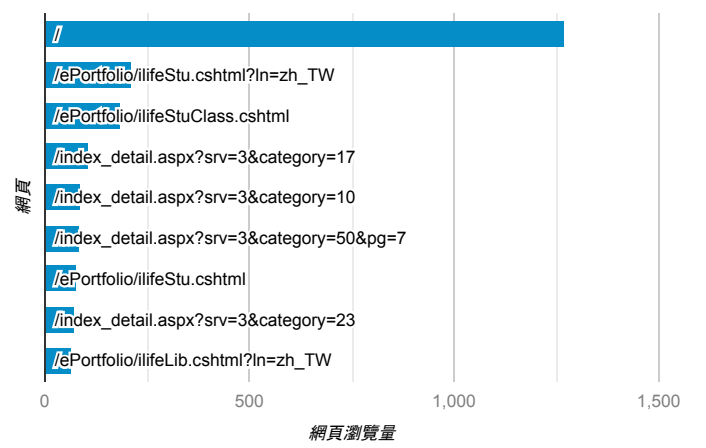

### 報表03\_內容

2020年2月1日 - 2020年2月29日

所有使用者  
100.00% 個工作階段

#### 網頁載入平均需時 (秒)

● 平均網頁載入時間 (秒)

#### 瀏覽量 (依網頁分組)