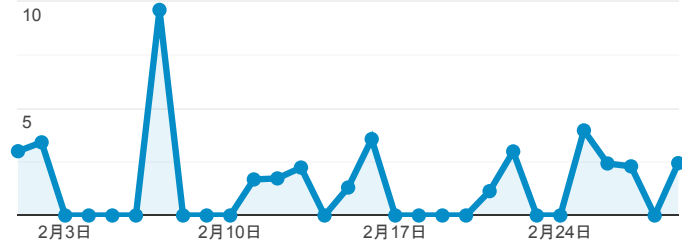

### 報表03\_內容

2020年2月1日 - 2020年2月29日

所有使用者  
100.00% 個工作階段

#### 瀏覽量 (依網頁分組)